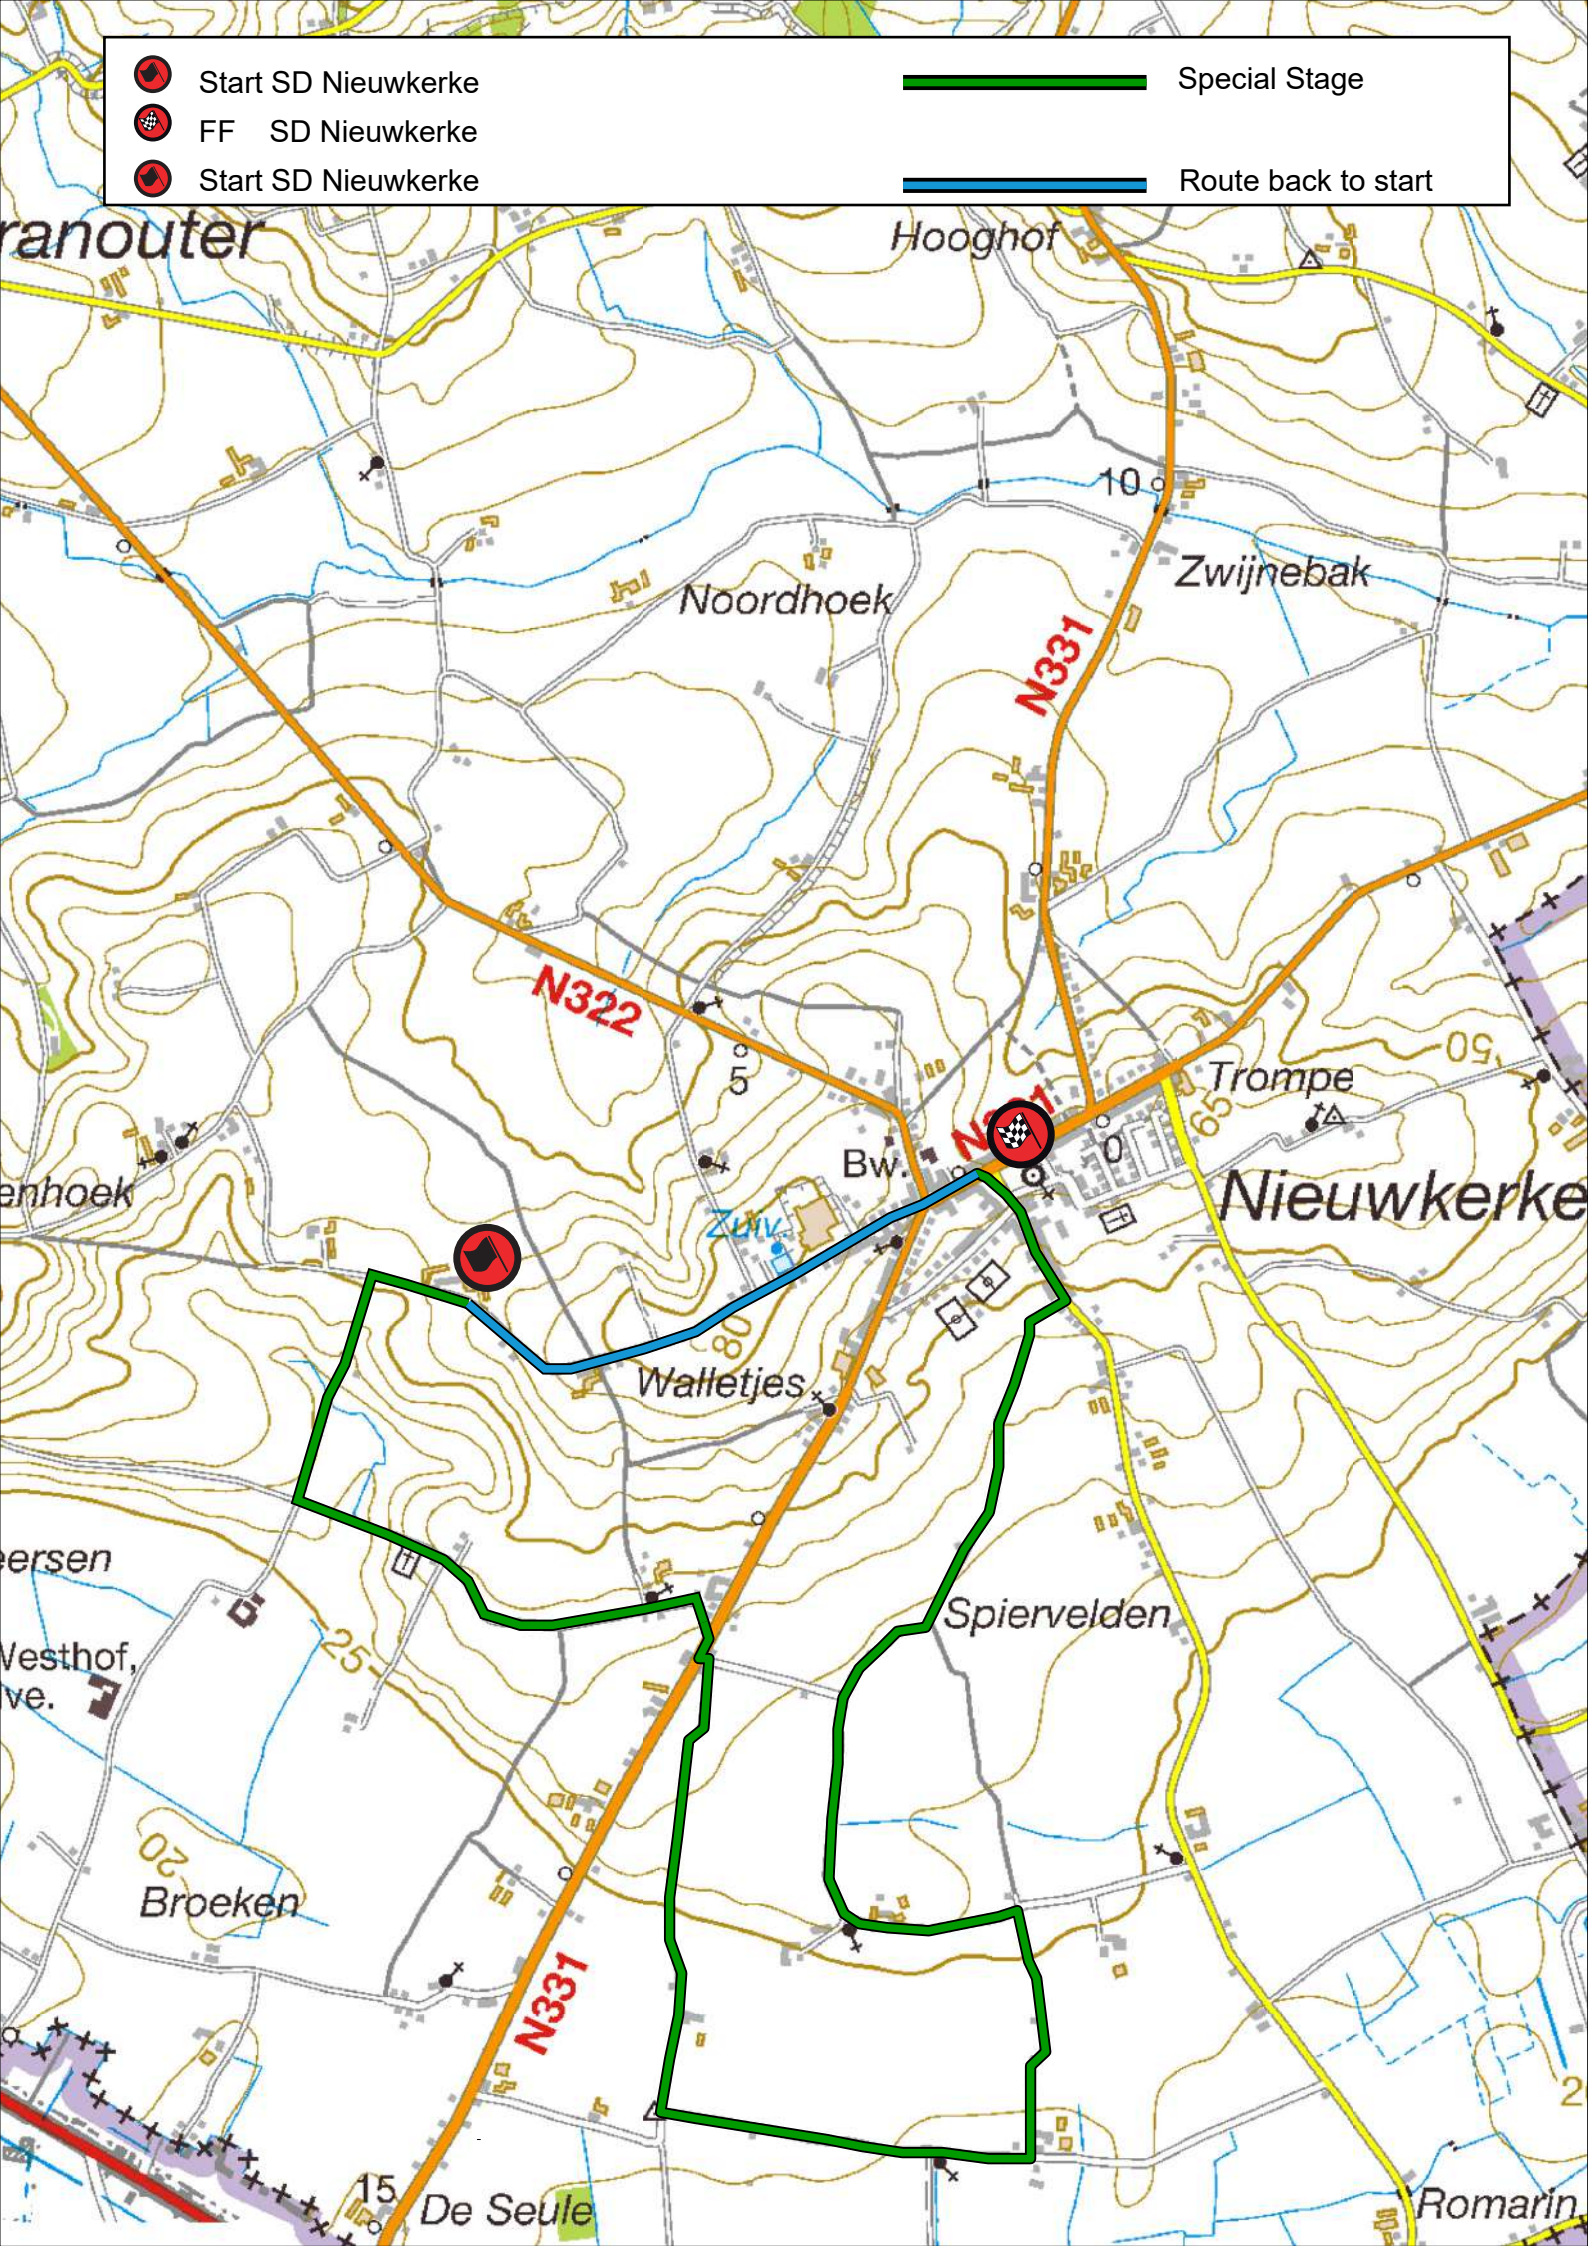

FF 9-13-17 Kimmelberg

Special Stage

Start SD Nieuwkerke

Route to next stage

	Start SD Nieuwkerke		Special Stage
	FF SD Nieuwkerke		Route back to start
	Start SD Nieuwkerke		

FF SD Nieuwkerke

Special Stage

Start SS 3-7 Mesen-Wijtschate

Diependaal

Kast. Palingbeek

Hollebeke

Sterkt

Rozebeek

Strooien Haan

Linde

Wijtschate