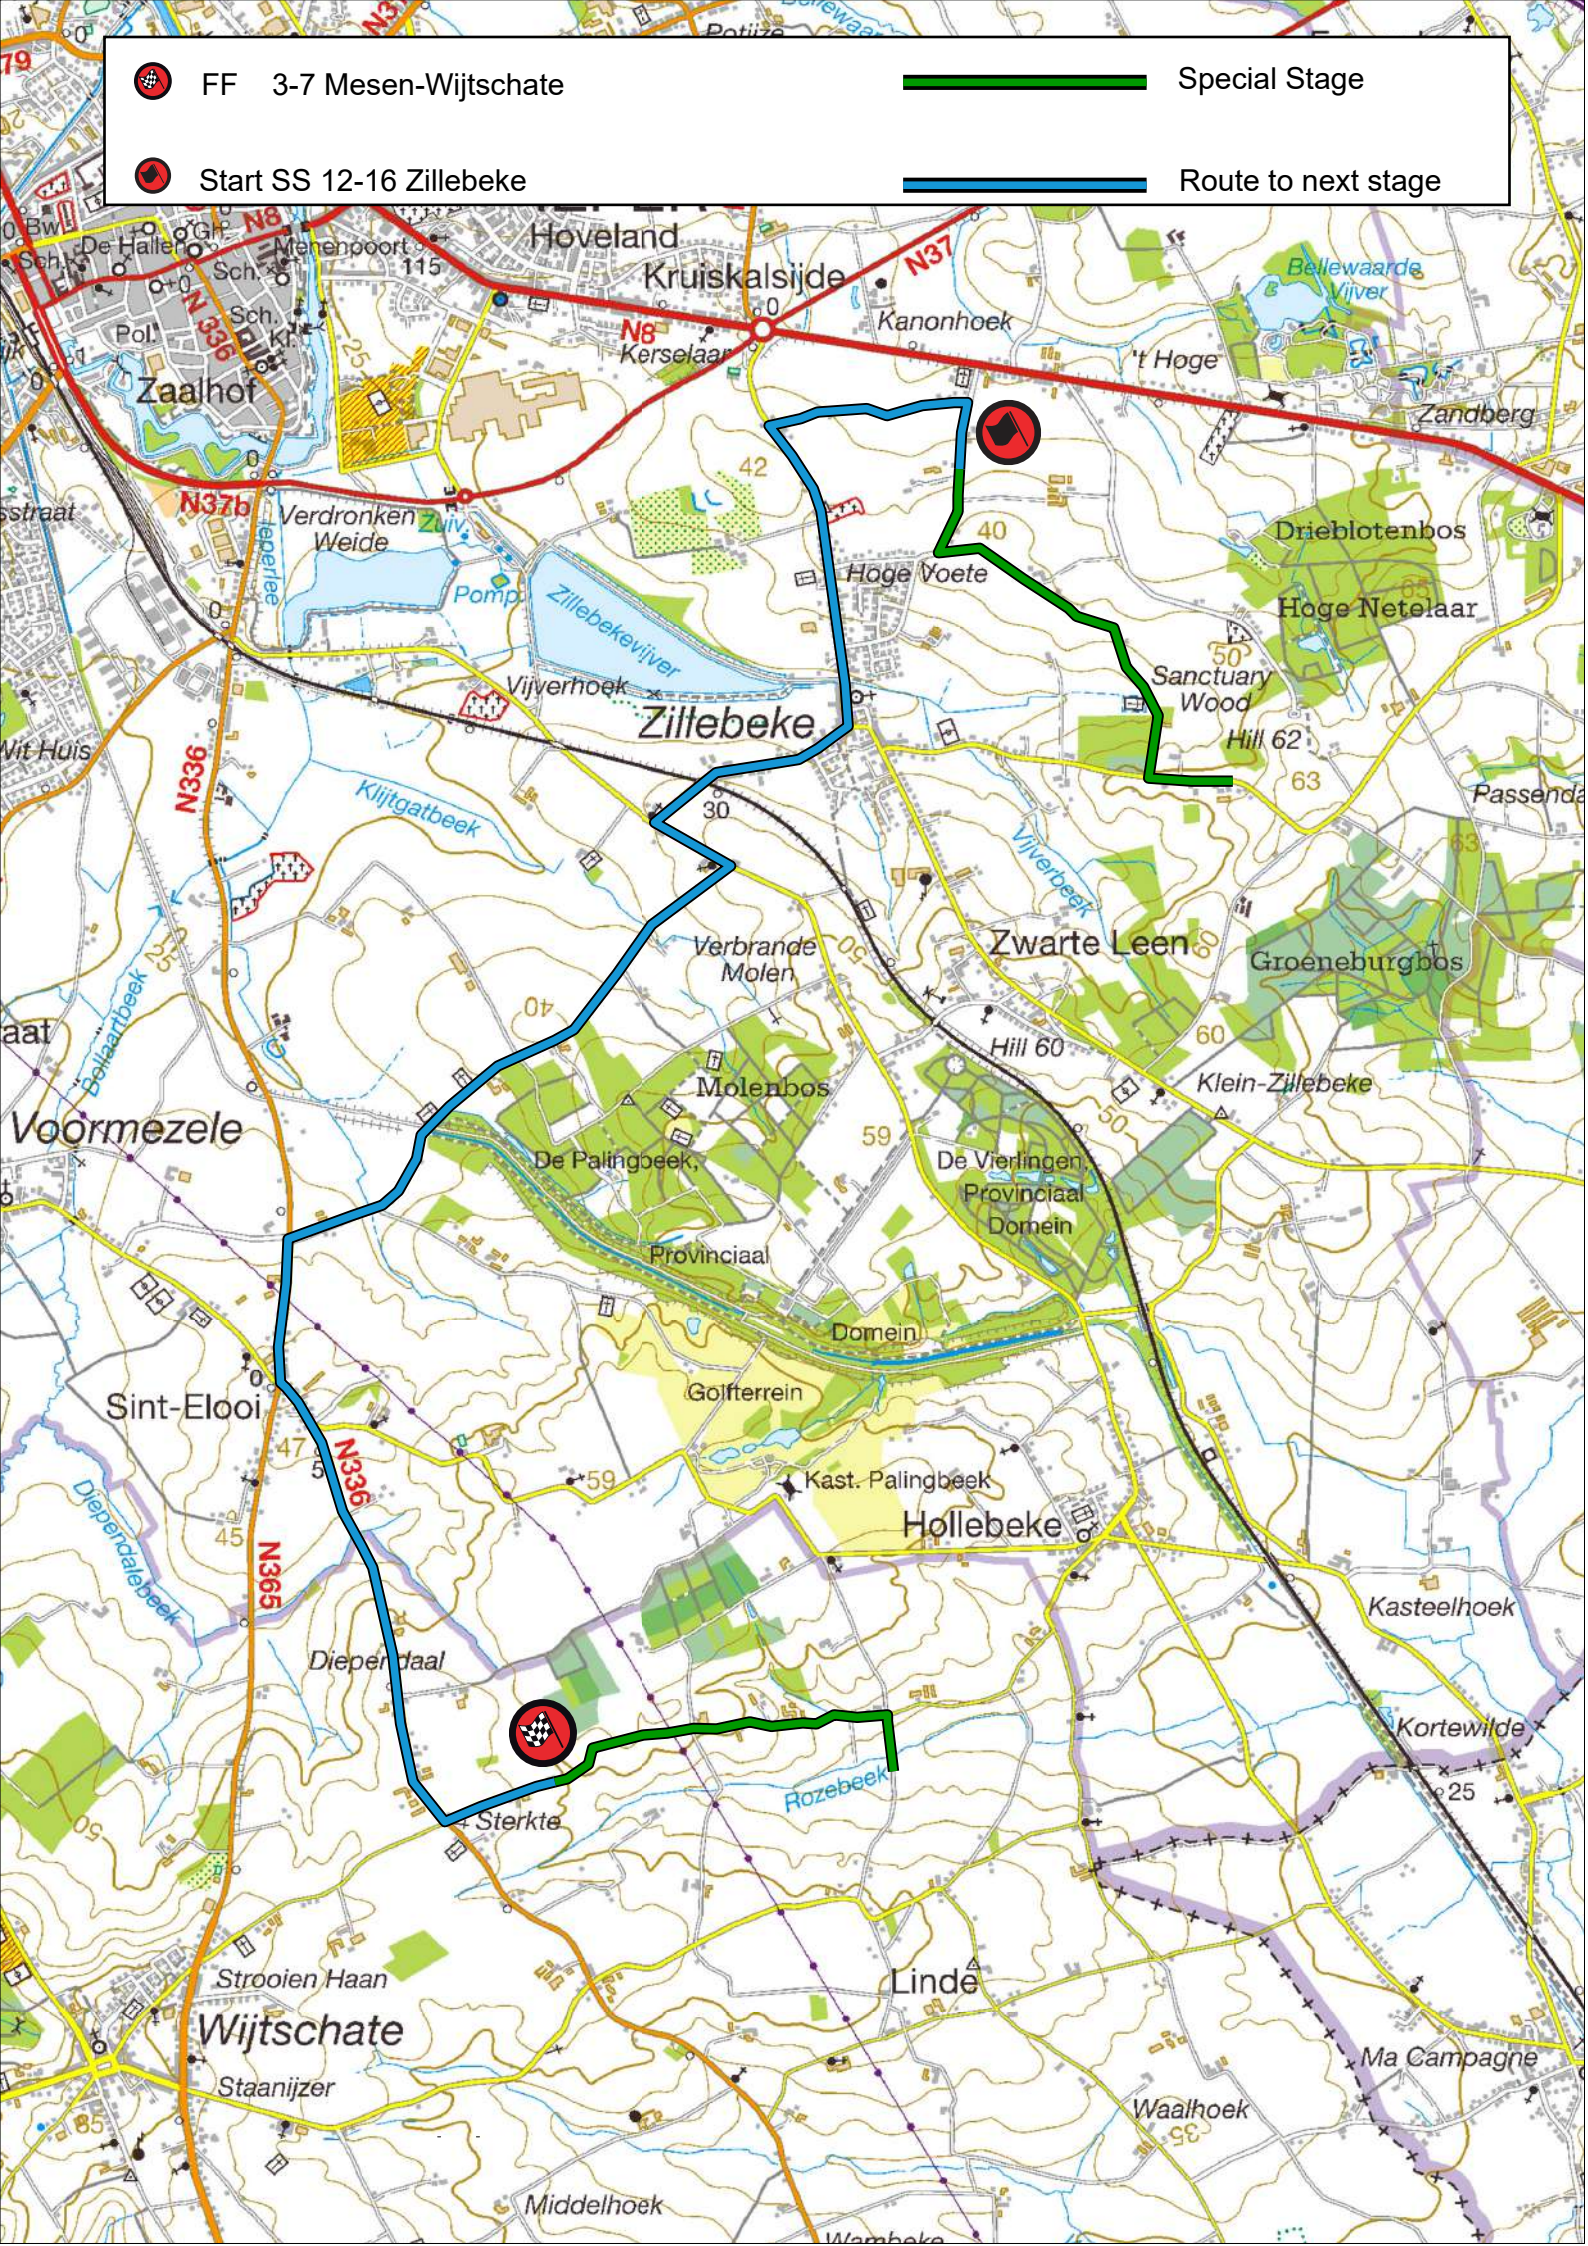

FF 3-7 Mesen-Wijtschate

Special Stage

Start SS 12-16 Zillebeke

Route to next stage